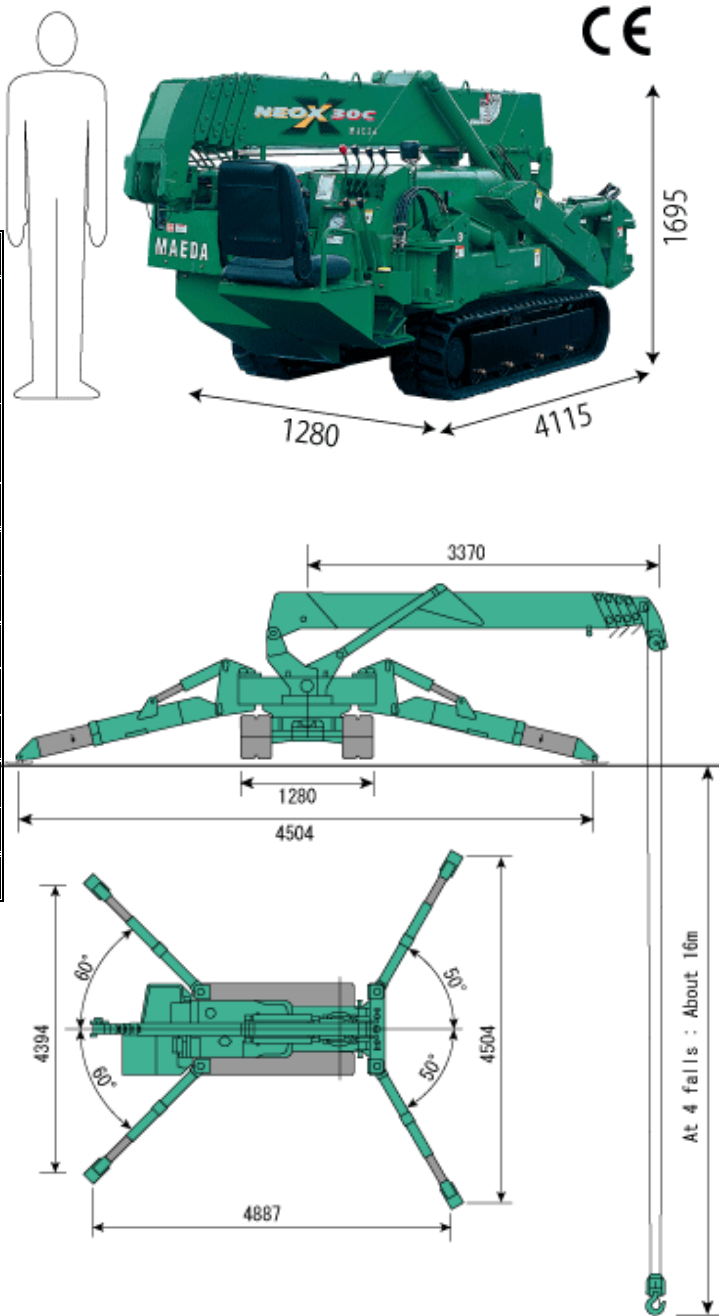

Te huur
Per dag, per week, per maand.
Afgehaald of geleverd op de werf.
Aandrijving: dieselmotor of elektrisch.
Eigen gewicht: 3770 kg.

5.945m boom		8.145m boom		10.315m boom		12.485m boom	
Werk- bereik (m)	Totaal gewicht (kg)	Werk- bereik (m)	Totaal gewicht (kg)	Werk- bereik (m)	Totaal gewicht (kg)	Werk- bereik (m)	Totaal gewicht (kg)
Minder dan 2.5	2930	2.7	2270	4.0	1060	Minder dan 4.5	775
3.0	2350	3.0	2090	4.5	950	5.0	640
3.5	1950	3.5	1680	5.0	860	6.0	495
4.0	1670	4.0	1415	6.0	750	7.0	410
4.5	1450	4.5	1230	7.0	645	8.0	360
5.0	1300	5.0	1070	8.0	540	9.0	320
5.62	1120	5.5	950	9.0	490	10.0	290
		6.0	855	9.99	415	11.0	260
		7.0	700			12.16	250
		7.82	610				