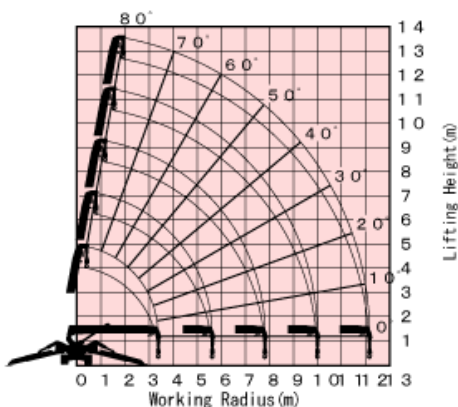

Te huur
Per dag, per week, per maand.
Afgehaald of geleverd op de werf.
Aandrijving: dieselmotor of elektrisch.
Eigen gewicht: 3770 kg.

5.945m boom		8.145m boom		10.315m boom		12.485m boom	
Werk- bereik (m)	Totaal gewicht (kg)	Werk- bereik (m)	Totaal gewicht (kg)	Werk- bereik (m)	Totaal gewicht (kg)	Werk- bereik (m)	Totaal gewicht (kg)
Minder dan 2.5	2930	2.7	2270	4.0	1060	Minder dan 4.5	775
3.0	2350	3.0	2090	4.5	950	5.0	640
3.5	1950	3.5	1680	5.0	860	6.0	495
4.0	1670	4.0	1415	6.0	750	7.0	410
4.5	1450	4.5	1230	7.0	645	8.0	360
5.0	1300	5.0	1070	8.0	540	9.0	320
5.62	1120	5.5	950	9.0	490	10.0	290
		6.0	855	9.99	415	11.0	260
		7.0	700			12.16	250
		7.82	610				